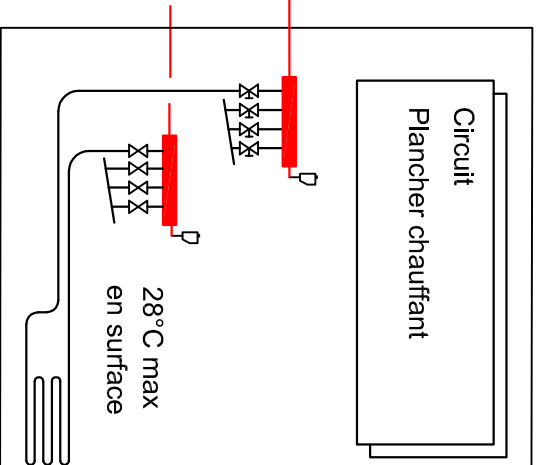

## Solution maisons avec étage (PCBT + ECS)

LEGENDE :

	vanne 3 voies		pompe
	vanne de réglage		manchon anti-vibratile
	vanne d'isolement		thermostat
	vanne de décharge		soupape de sûreté
	clapet anti-retour		liaison électrique / régulation
	purgeur d'air		
	sonde		
	filtre		