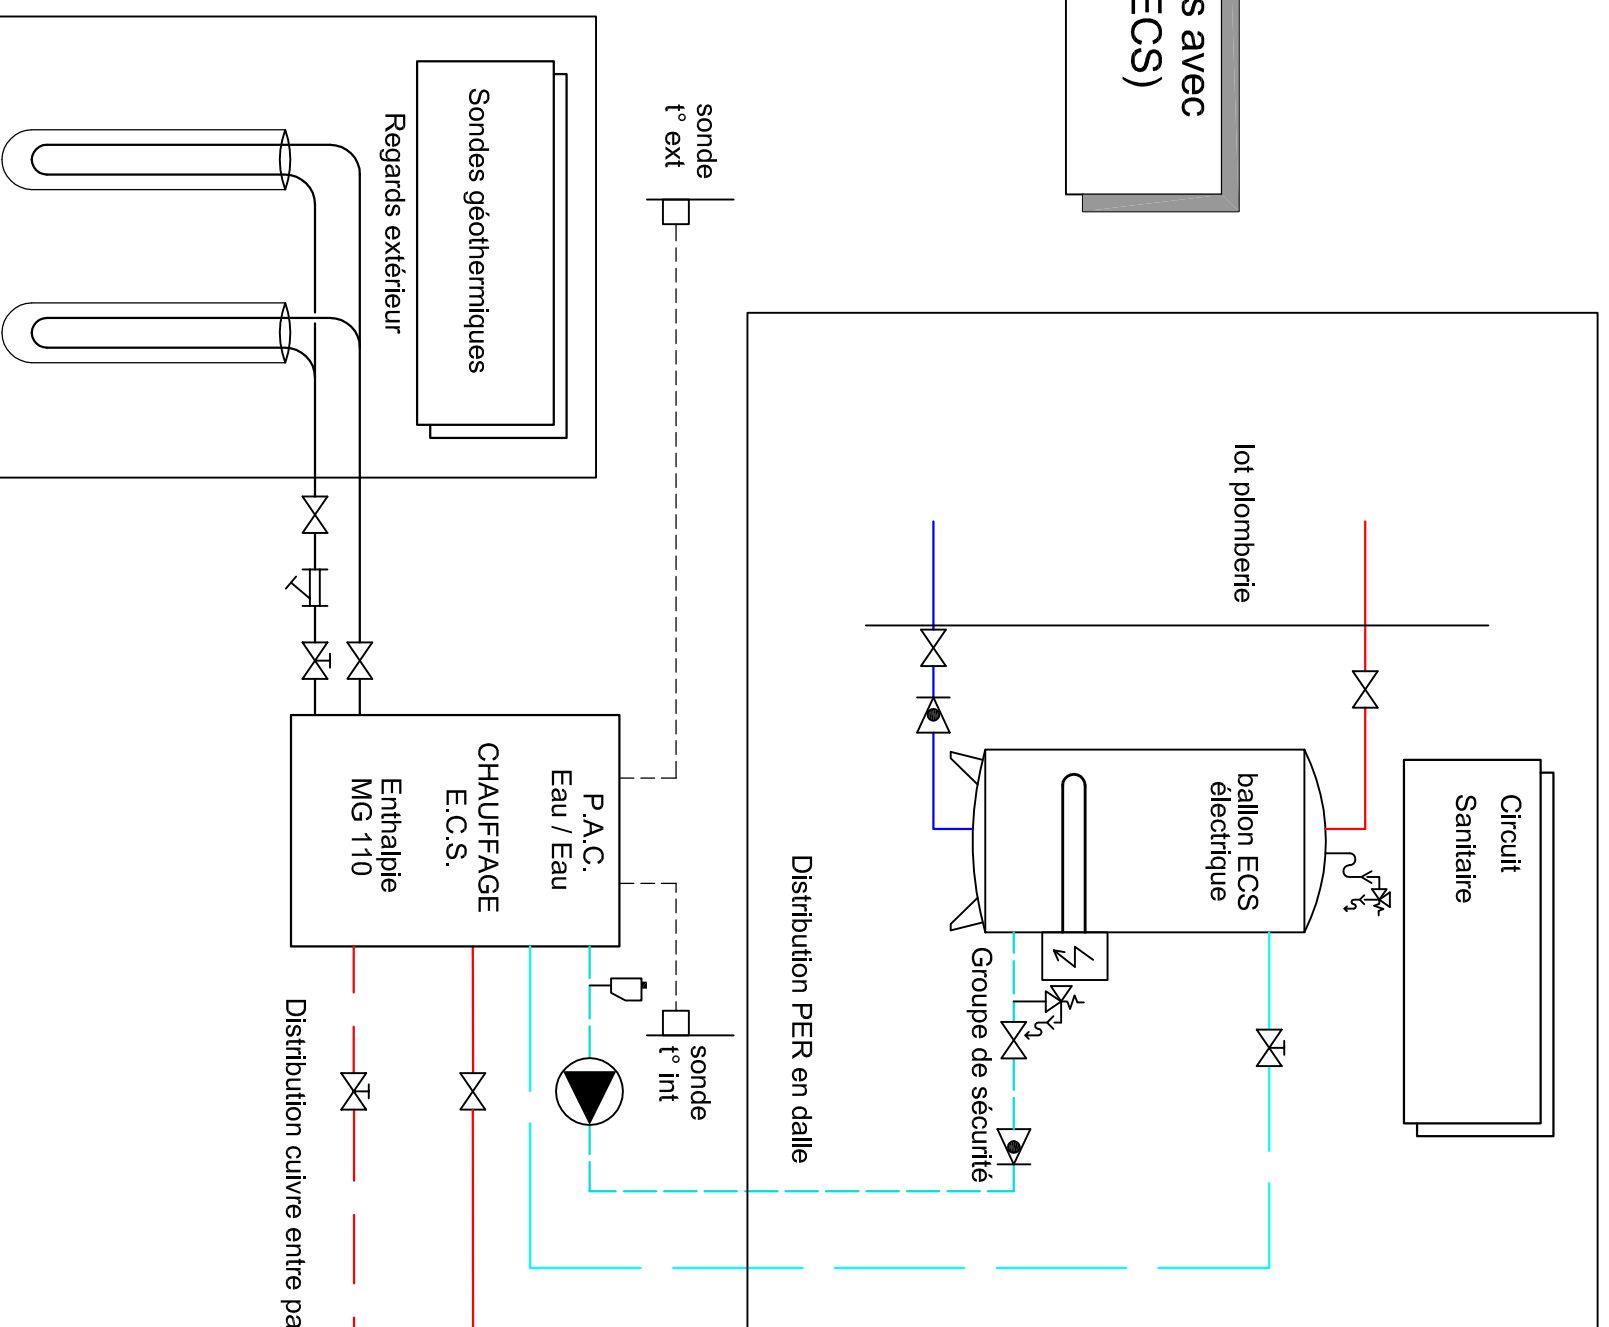

## Solution maisons avec étage (PCBT + ECS)

LEGENDE :

	vanne 3 voies		pompe
	vanne de réglage		manchon anti-vibratile
	vanne d'isolement		thermostat
	vanne de décharge		soupape de sûreté
	clapet anti-retour		liaison électrique / régulation
	purgeur d'air		
	sonde		
	filtre		